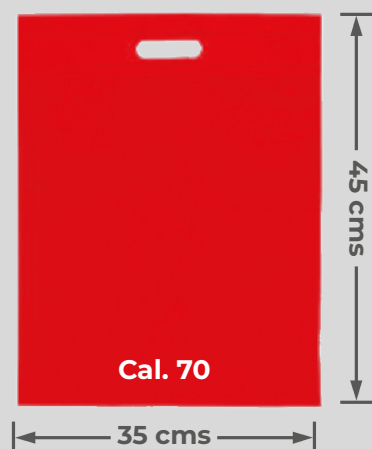

MY ECO BAG

Bolsa de asa

Modelo 001

Blanco	Rosa	Marrón
Rojo	Naranja	Amarillo
Verde Manzana	Bandera	Royal
Azul Marino	Morado	Negro

Bolsa con sobre

Modelo 003

Blanco	Rosa	Marrón
Rojo	Naranja	Amarillo
Verde Manzana	Bandera	Royal
Azul Marino	Morado	Negro

Bolsa asa y fuelle inferior

Modelo 006

Blanco	Rosa	Marrón
Rojo	Naranja	Amarillo
Verde Manzana	Bandera	Royal
Azul Marino	Morado	Negro

Técnicas de decorado:

Modelo 007

Blanco	Rosa	Marrón
Rojo	Naranja	Amarillo
Verde Manzana	Bandera	Royal
Azul Marino	Morado	Negro

Modelo 008

Blanco	Rosa	Marrón
Rojo	Naranja	Amarillo
Verde Manzana	Bandera	Royal
Azul Marino	Morado	Negro

Modelo 009

Blanco	Rosa	Marrón
Rojo	Naranja	Amarillo
Verde Manzana	Bandera	Royal
Azul Marino	Morado	Negro